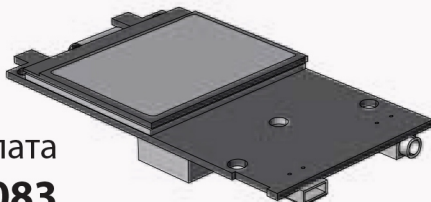

Резиновая
прокладка
Арт.: D084

Верхняя панель
с кнопками
Арт.: D081

Резина
Арт.: D086

Резина
Арт.: D086

Резиновые кнопки
Арт.: D085

Плата
Арт.: D083
(с ЖК и батареей)

ЖК - **Арт.: D087**

Батарея - **Арт.: D088**

Динамик - **Арт.: D089**

Нижняя панель
Арт.: D082B
(с динамиком)