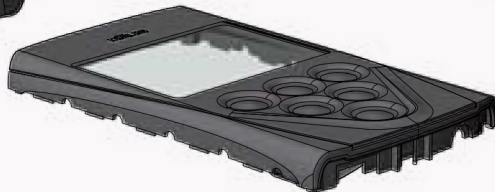

Резиновая
прокладка
Арт.: D084

Верхняя панель
с кнопками
Арт.: D081

Резина
Арт.: D086

Резина
Арт.: D086

Резиновые кнопки
Арт.: D085

Плата
Арт.: D083
(с ЖК и батареей)

ЖК - **Арт.: D087**

Батарея - **Арт.: D088**

Динамик - **Арт.: D089**

Нижняя панель
Арт.: D082B
(с динамиком)